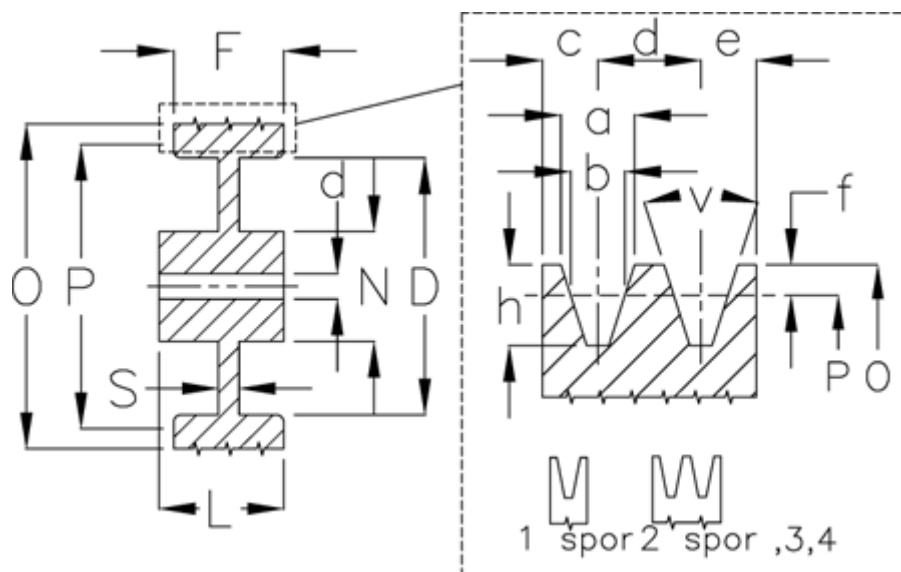

Varenummer: 60410316002
 Beskrivelse: Uboret kileremsskive S 160/2

Mål

Antal spor = 2
 D = 134
 d = 15
 F = 28.0
 L = 40
 N = 60
 O = 164.0
 P = 160

S = 8
 Type = S